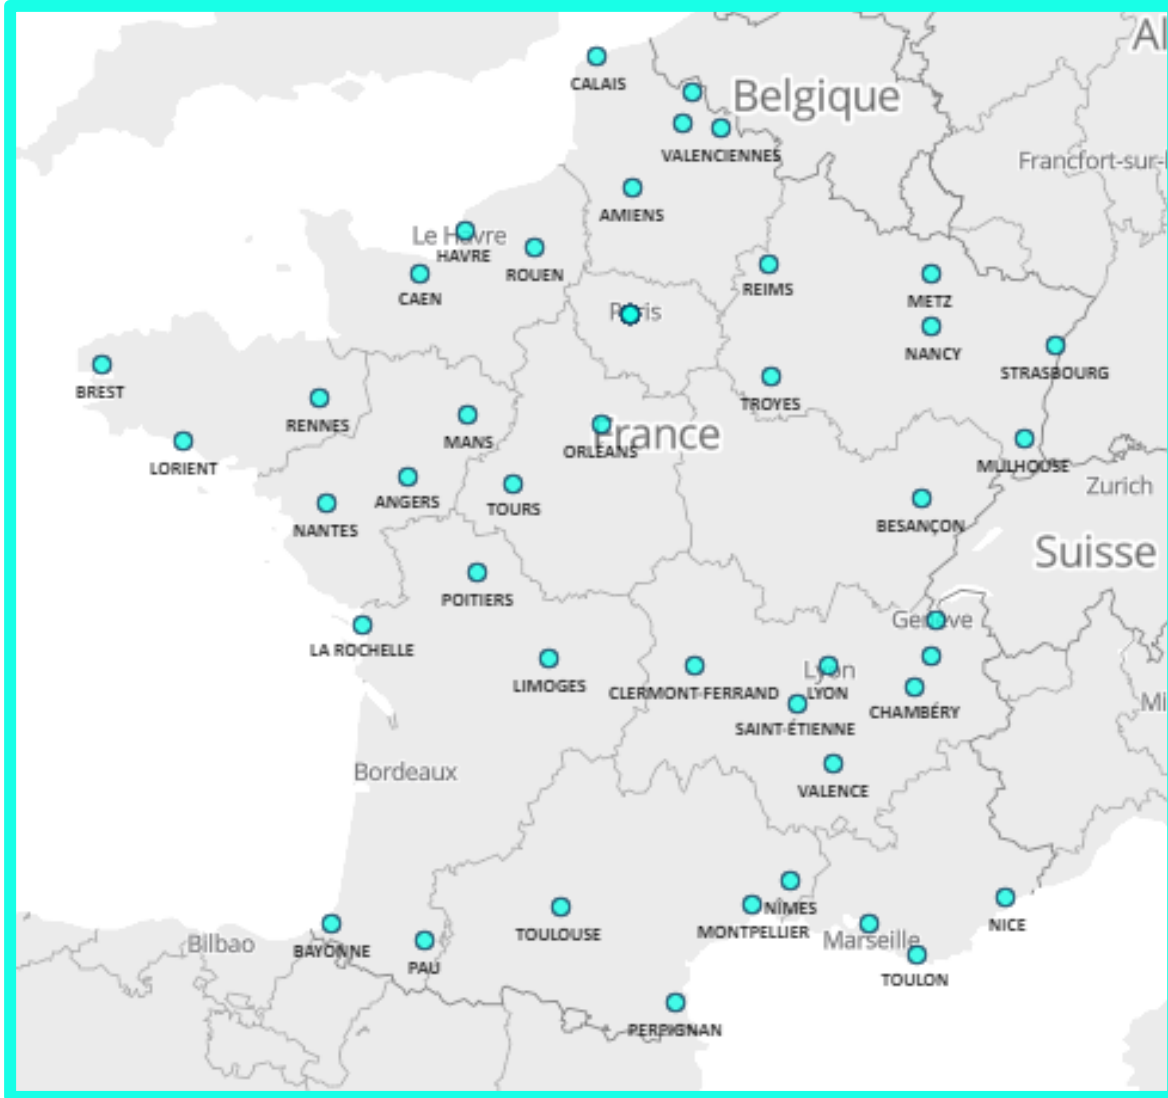

LE DISPOSITIF DE TAILLE INTERMÉDIAIRE DE LA GAMME TEMPO, LA PLUS PUISSANTE DU MARCHÉ EN ODV/FACE

43
Unités Urbaines

2 868
Faces

373K€
Tarif catalogue

Performances nationales

Couverture	79,3%
Répétition	17,7
GRP	1 406
Population	22 060 022
Audience	17 491 387
Contacts	310 153 893
Indice	100
Contacts/Face	110 179
CPM	1,18€

Périmètre actif